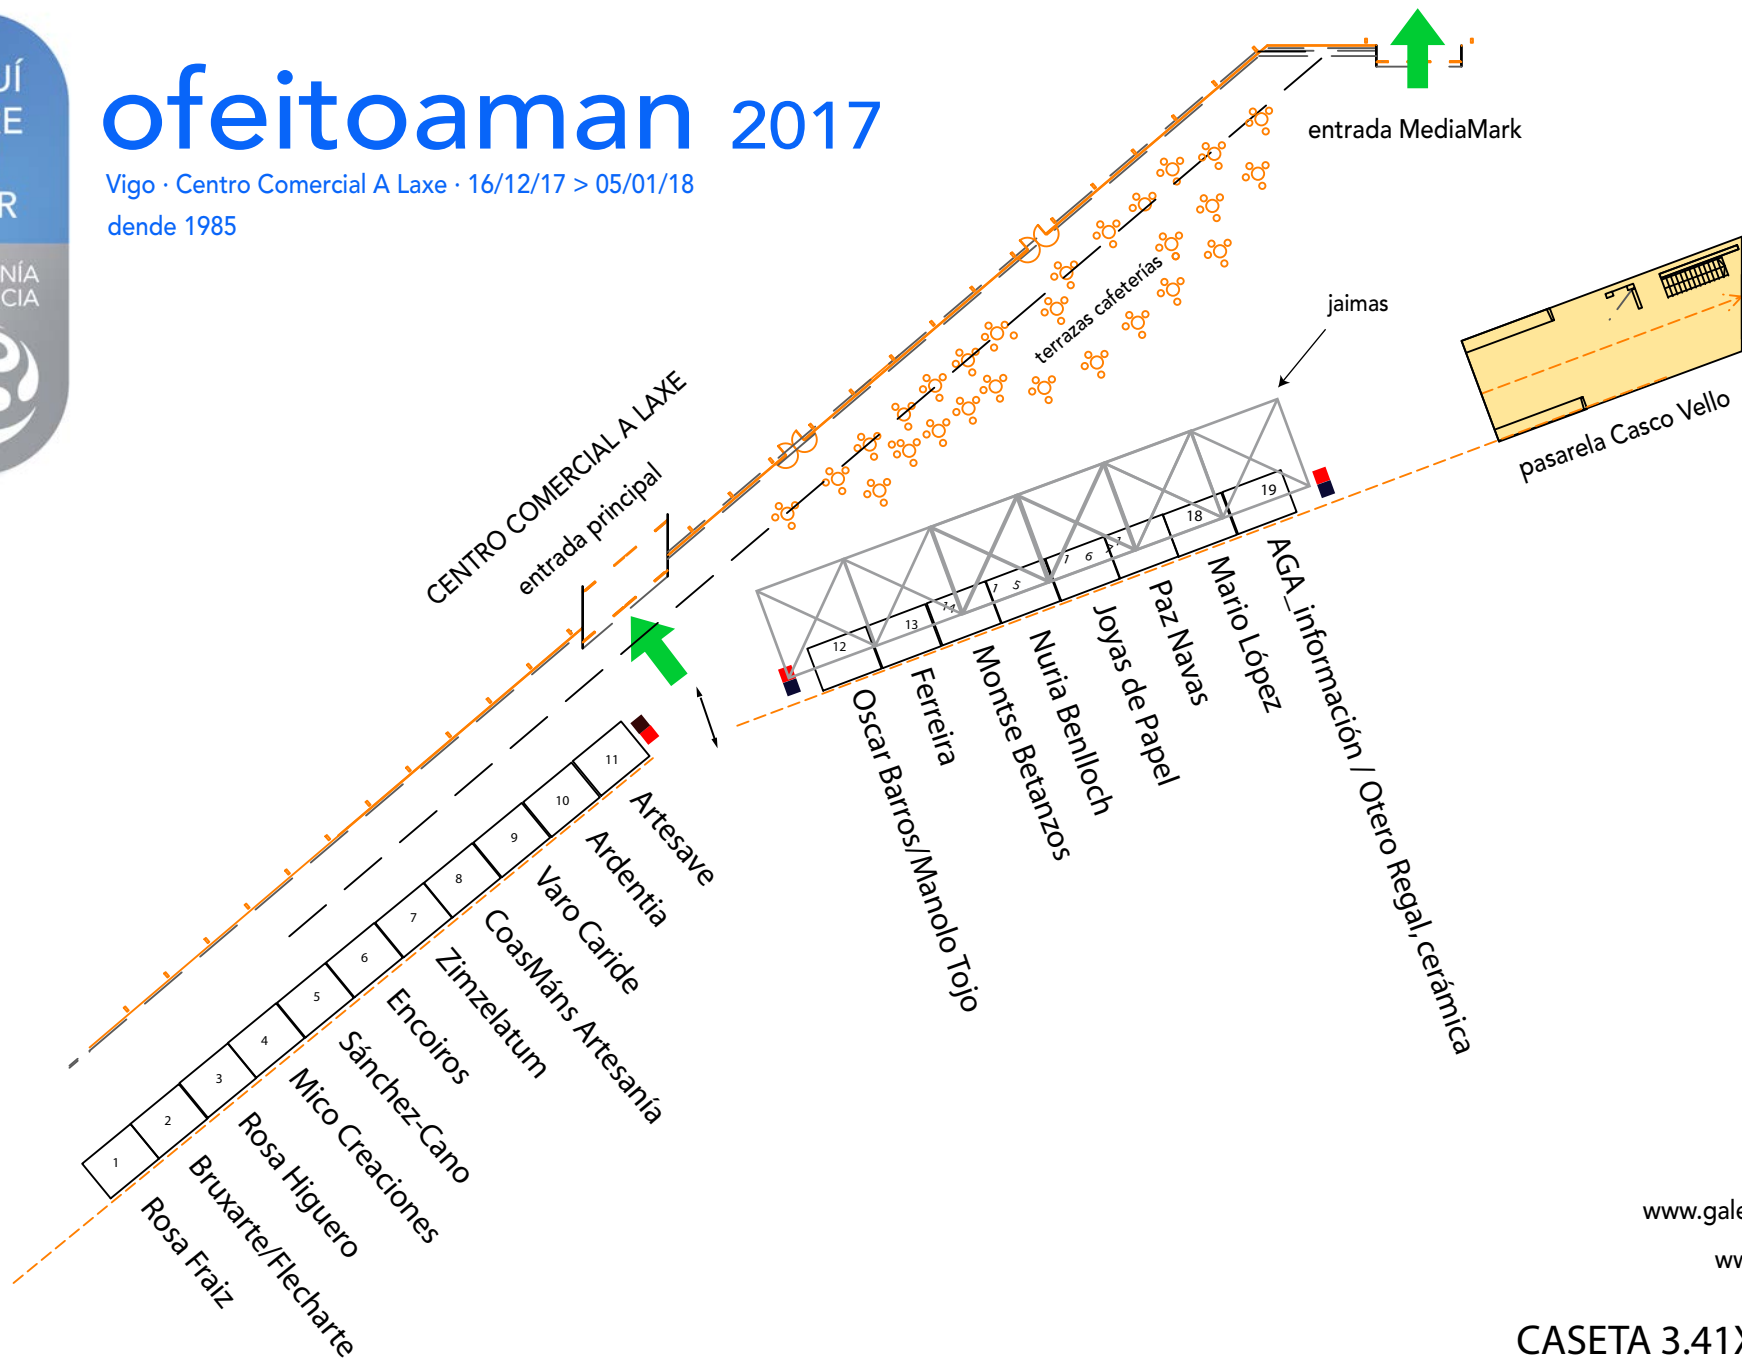

ofeitoaman 2017

Vigo · Centro Comercial A Laxe · 16/12/17 > 05/01/18
dende 1985

www.galegadeartisans.org

www.ofeitoaman.org

CASETA 3.41X2.45